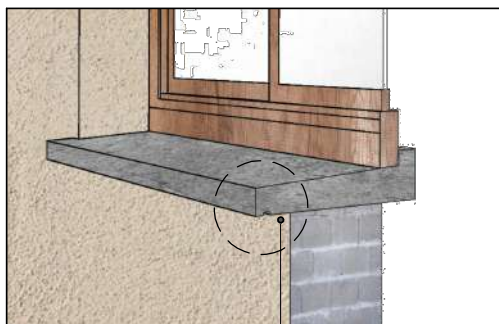

Appuis de fenêtre(applique) sans oreilles

Réf:
TRA-AA-1

	Largeur(mm)	Longueur (mm)	Hauteur(mm)	Poids(Kg/ml)
ref: TRA-AA-1	270-430	400 à 3900	100	à partir de 15kg

Couleur base

 Gris
Finition lisse

Les dimensions standard vont de 400mm à 3900mm en 1 seul élément