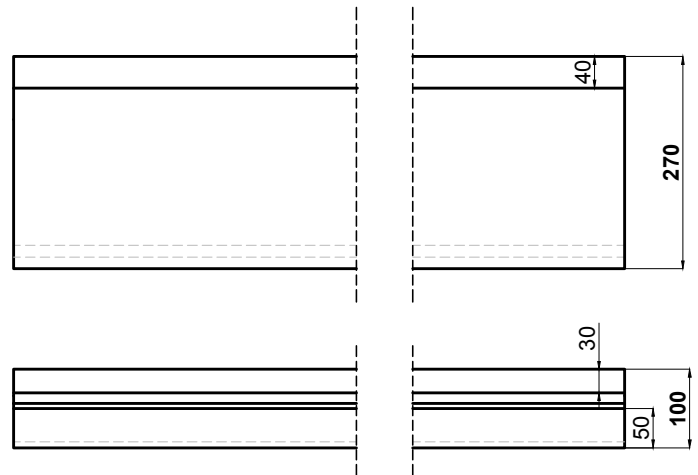

Appuis de fenêtre(applique) sans oreilles

Réf:
TRA-AA-1

	Largeur(mm)	Longueur (mm)	Hauteur(mm)	Poids(Kg/ml)
ref: TRA-AA-1	270-430	400 à 3900	100	à partir de 15kg

Couleur base

 Gris
Finition lisse

Les dimensions standard vont de 400mm à 3900mm en 1 seul élément