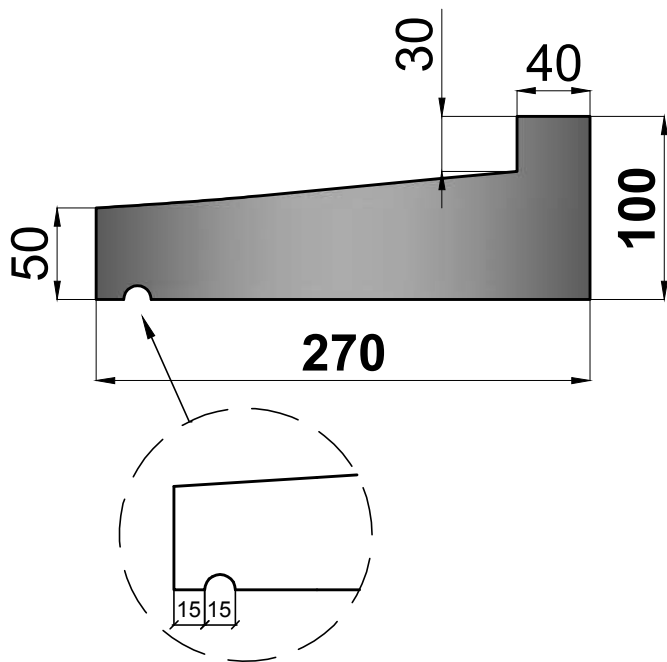

Appuis de fenêtre(applique) sans oreilles

Réf:
TRA-AA-1

	Largeur(mm)	Longueur (mm)	Hauteur(mm)	Poids(Kg/ml)
ref: TRA-AA-1	270-430	400 à 3900	100	à partir de 15kg

Couleur base

 Gris
Finition lisse

Les dimensions standard vont de 400mm à 3900mm en 1 seul élément