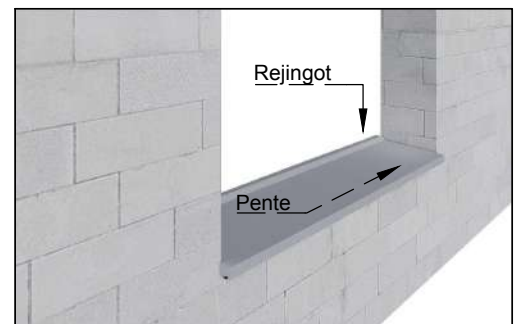

Appuis de fenêtre(applique) sans oreilles

Réf:
TRA-AA-1

	Largeur(mm)	Longueur (mm)	Hauteur(mm)	Poids(Kg/ml)
ref: TRA-AA-1	270-430	400 à 3900	100	à partir de 15kg

Couleur base

 Gris
Finition lisse

Les dimensions standard vont de 400mm à 3900mm en 1 seul élément