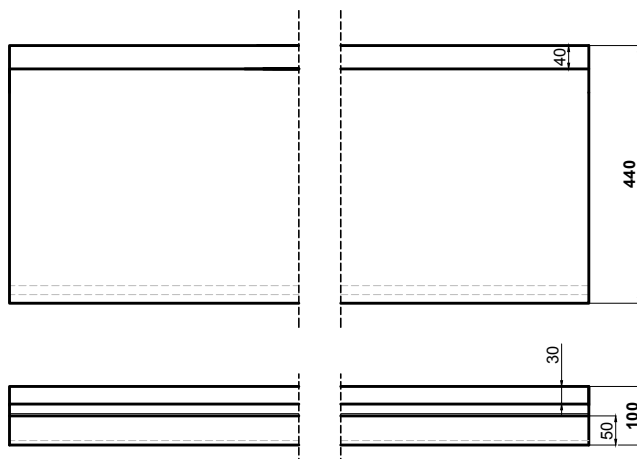

Appuis de fenêtre (applique) sans oreilles

Réf:
TRA-AA-2

	Largeur(mm)	Longueur (mm)	Hauteur(mm)	Poids(Kg/ml)
ref: TRA-AA-2	440-550	400 à 3900	100	à partir de 25kg

Couleur base

 Gris
Finition lisse

Les dimensions standard vont de 400mm à 3900mm en 1 seul élément