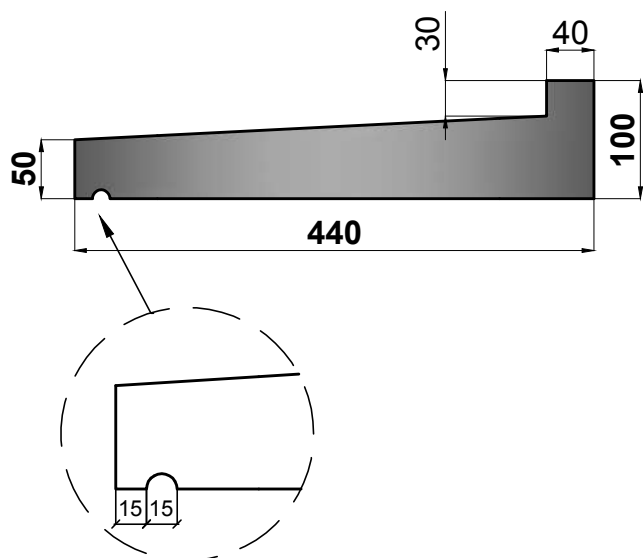

Appuis de fenêtre (applique) sans oreilles

Réf:
TRA-AA-2

	Largeur(mm)	Longueur (mm)	Hauteur(mm)	Poids(Kg/ml)
ref: TRA-AA-2	440-550	400 à 3900	100	à partir de 25kg

Couleur base

 Gris
Finition lisse

Les dimensions standard vont de 400mm à 3900mm en 1 seul élément