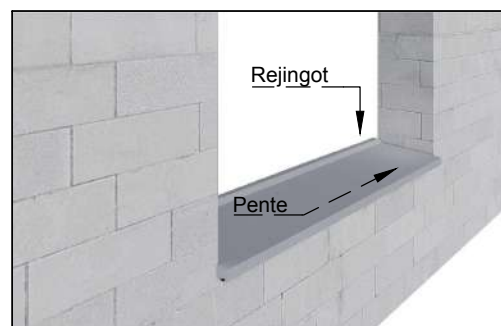

Appuis de fenêtre (applique) sans oreilles

Réf:
TRA-AA-2

	Largeur(mm)	Longueur (mm)	Hauteur(mm)	Poids(Kg/ml)
ref: TRA-AA-2	440-550	400 à 3900	100	à partir de 25kg

Couleur base

 Gris
Finition lisse

Les dimensions standard vont de 400mm à 3900mm en 1 seul élément