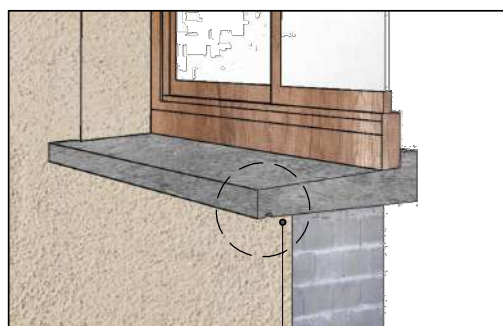

Appuis de fenêtre (applique) sans oreilles

Réf:
TRA-AA-2

	Largeur(mm)	Longueur (mm)	Hauteur(mm)	Poids(Kg/ml)
ref: TRA-AA-2	440-550	400 à 3900	100	à partir de 25kg

Couleur base

 Gris
Finition lisse

Les dimensions standard vont de 400mm à 3900mm en 1 seul élément