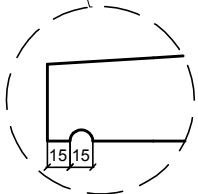

# Appuis de fenêtre en H

Réf:  
TRA-AH-1

Couleur base

 Gris  
Finition lisse

	Largeur(mm)	Longueur (mm)	Hauteur(mm)	Poids(Kg/ml)
ref: TRA-AH-1	350-430	400 à 3900	100	à partir de 15kg

Les dimensions standard vont de 400mm à 3900mm en 1 seul élément

Conseillé 50mm  
Débord nu façade

Pose rapide et facile par encastrement dans la maçonnerie

323 Chemin de Meurat  
74 540 CUSY  
04 50 32 68 10  
contact@lmb.fr