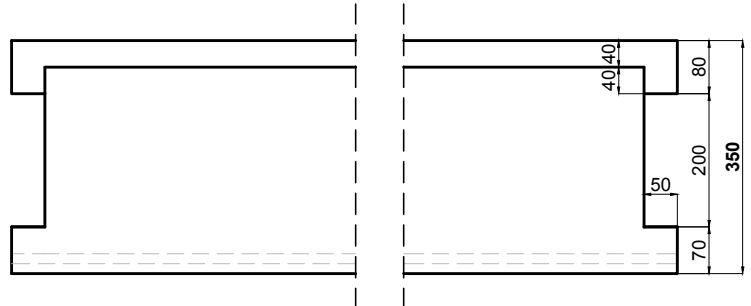

# Appuis de fenêtre en H

Réf:  
TRA-AH-1

Couleur base

 Gris  
Finition lisse

	Largeur(mm)	Longueur (mm)	Hauteur(mm)	Poids(Kg/ml)
ref: TRA-AH-1	350-430	400 à 3900	100	à partir de 15kg

Les dimensions standard vont de 400mm à 3900mm en 1 seul élément

Conseillé 50mm  
Débord nu façade

Pose rapide et facile par encastrement dans la maçonnerie

323 Chemin de Meurat  
74 540 CUSY  
04 50 32 68 10  
contact@lmb.fr