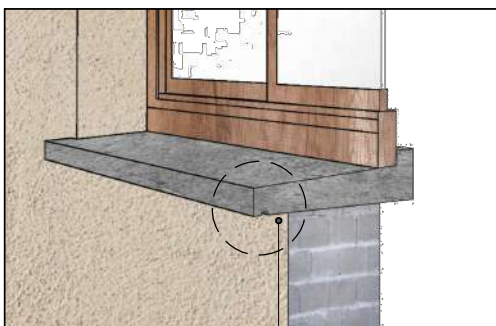

# Appuis de fenêtre en H

Réf:  
TRA-AH-1

Couleur base

 Gris  
Finition lisse

	Largeur(mm)	Longueur (mm)	Hauteur(mm)	Poids(Kg/ml)
ref: TRA-AH-1	350-430	400 à 3900	100	à partir de 15kg

Les dimensions standard vont de 400mm à 3900mm en 1 seul élément

Conseillé 50mm  
Débord nu façade

Pose rapide et facile par encastrement dans la maçonnerie

323 Chemin de Meurat  
74 540 CUSY  
04 50 32 68 10  
contact@lmb.fr