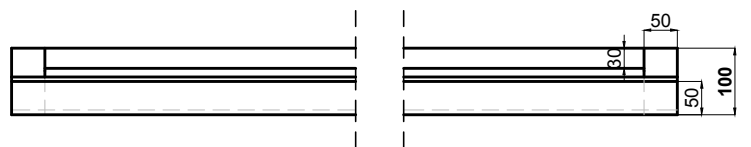

# Appuis de fenêtre en H

Réf:  
TRA-AH-1

Couleur base

 Gris  
Finition lisse

	Largeur(mm)	Longueur (mm)	Hauteur(mm)	Poids(Kg/ml)
ref: TRA-AH-1	350-430	400 à 3900	100	à partir de 15kg

Les dimensions standard vont de 400mm à 3900mm en 1 seul élément