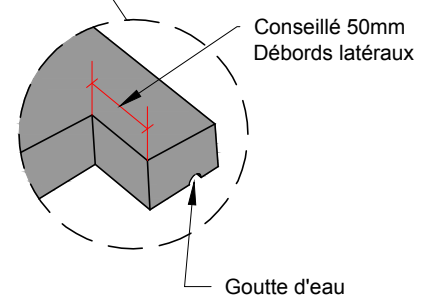

# Appuis de fenêtre en H

Réf:  
TRA-AH-1

Couleur base

 Gris  
Finition lisse

	Largeur(mm)	Longueur (mm)	Hauteur(mm)	Poids(Kg/ml)
ref: TRA-AH-1	350-430	400 à 3900	100	à partir de 15kg

Les dimensions standard vont de 400mm à 3900mm en 1 seul élément

Conseillé 50mm  
Débord nu façade

Pose rapide et facile par encastrement dans la maçonnerie

323 Chemin de Meurat  
74 540 CUSY  
04 50 32 68 10  
contact@lmb.fr