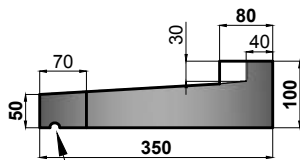

# Appuis de fenêtre en H

Réf:  
TRA-AH-1

Couleur base

 Gris  
Finition lisse

	Largeur(mm)	Longueur (mm)	Hauteur(mm)	Poids(Kg/ml)
ref: TRA-AH-1	350-430	400 à 3900	100	à partir de 15kg

Les dimensions standard vont de 400mm à 3900mm en 1 seul élément

Conseillé 50mm  
Débord nu façade

Pose rapide et facile par encastrement dans la maçonnerie

323 Chemin de Meurat  
74 540 CUSY  
04 50 32 68 10  
contact@lmb.fr