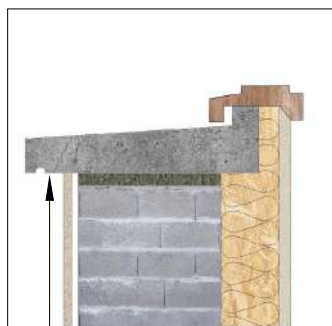

# Appuis de fenêtre en H

Réf:  
TRA-AH-1

Couleur base

 Gris  
Finition lisse

	Largeur(mm)	Longueur (mm)	Hauteur(mm)	Poids(Kg/ml)
ref: TRA-AH-1	350-430	400 à 3900	100	à partir de 15kg

Les dimensions standard vont de 400mm à 3900mm en 1 seul élément

Conseillé 50mm  
Débord nu façade

Pose rapide et facile par encastrement dans la maçonnerie

323 Chemin de Meurat  
74 540 CUSY  
04 50 32 68 10  
contact@lmb.fr