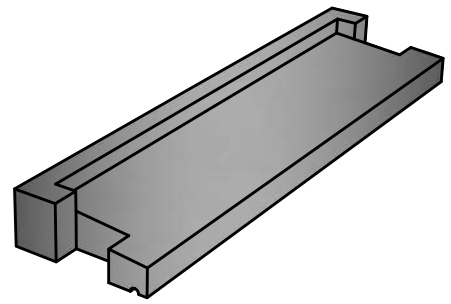

# Appuis de fenêtre en H

Réf:  
TRA-AH-1

Couleur base

 Gris  
Finition lisse

	Largeur(mm)	Longueur (mm)	Hauteur(mm)	Poids(Kg/ml)
ref: TRA-AH-1	350-430	400 à 3900	100	à partir de 15kg

Les dimensions standard vont de 400mm à 3900mm en 1 seul élément

Conseillé 50mm  
Débord nu façade

Pose rapide et facile par encastrement dans la maçonnerie

323 Chemin de Meurat  
74 540 CUSY  
04 50 32 68 10  
contact@lmb.fr