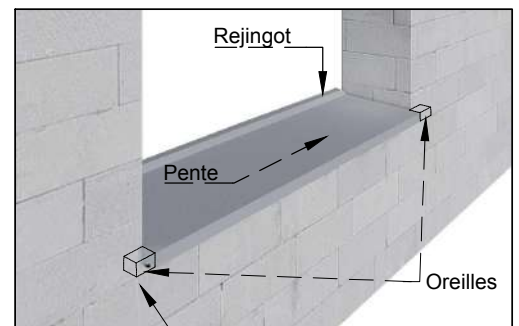

# Appuis de fenêtre en H

Réf:  
TRA-AH-1

Couleur base

 Gris  
Finition lisse

	Largeur(mm)	Longueur (mm)	Hauteur(mm)	Poids(Kg/ml)
ref: TRA-AH-1	350-430	400 à 3900	100	à partir de 15kg

Les dimensions standard vont de 400mm à 3900mm en 1 seul élément

Conseillé 50mm  
Débord nu façade

Pose rapide et facile par encastrement dans la maçonnerie

323 Chemin de Meurat  
74 540 CUSY  
04 50 32 68 10  
contact@lmb.fr