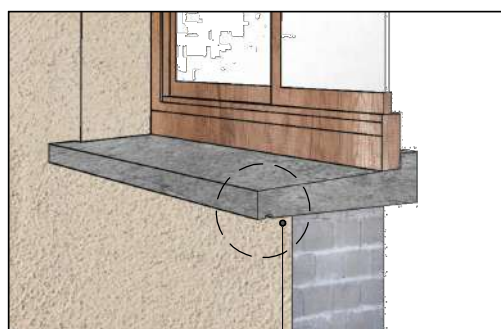

# Appuis de fenêtre en H

Réf:  
TRA-AH-2

Couleur base

 Gris  
Finition lisse

	Largeur(mm)	Longueur (mm)	Hauteur(mm)	Poids(Kg/ml)
ref: TRA-AH-2	440-550	400 à 3900	100	à partir de 26kg

Les dimensions standard vont de 400mm à 3900mm en 1 seul élément

Conseillé 50mm  
Débord nu façade

Pose rapide et facile par encastrement dans la maçonnerie

323 Chemin de Meurat  
74 540 CUSY  
04 50 32 68 10  
contact@lmb.fr