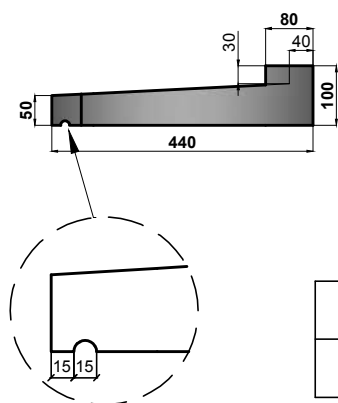

# Appuis de fenêtre en H

Réf:  
TRA-AH-2

Couleur base

 Gris  
Finition lisse

	Largeur(mm)	Longueur (mm)	Hauteur(mm)	Poids(Kg/ml)
ref: TRA-AH-2	440-550	400 à 3900	100	à partir de 26kg

Les dimensions standard vont de 400mm à 3900mm en 1 seul élément

Conseillé 50mm  
Débord nu façade

Pose rapide et facile par encastrement dans la maçonnerie

323 Chemin de Meurat  
74 540 CUSY  
04 50 32 68 10  
contact@lmb.fr