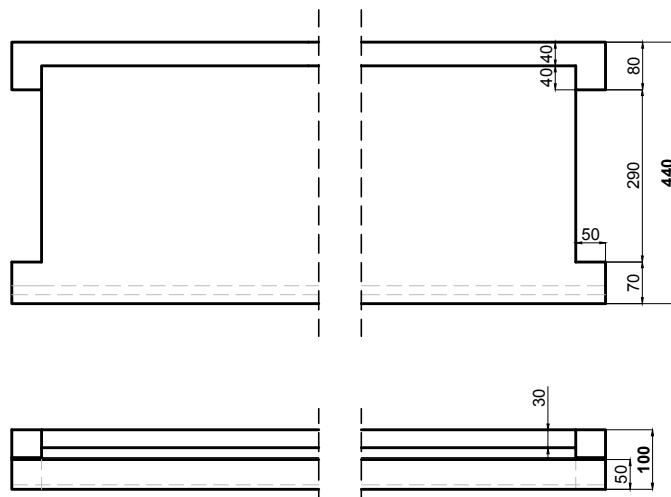

# Appuis de fenêtre en H

Réf:  
TRA-AH-2

Couleur base

 Gris  
Finition lisse

	Largeur(mm)	Longueur (mm)	Hauteur(mm)	Poids(Kg/ml)
ref: TRA-AH-2	440-550	400 à 3900	100	à partir de 26kg

Les dimensions standard vont de 400mm à 3900mm en 1 seul élément

Conseillé 50mm  
Débord nu façade

Pose rapide et facile par encastrement dans la maçonnerie

323 Chemin de Meurat  
74 540 CUSY  
04 50 32 68 10  
contact@lmb.fr