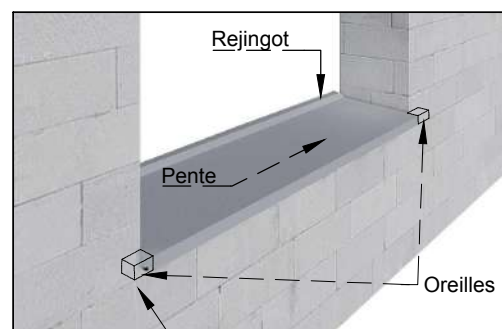

# Appuis de fenêtre en H

Réf:  
TRA-AH-2

Couleur base

 Gris  
Finition lisse

	Largeur(mm)	Longueur (mm)	Hauteur(mm)	Poids(Kg/ml)
ref: TRA-AH-2	440-550	400 à 3900	100	à partir de 26kg

Les dimensions standard vont de 400mm à 3900mm en 1 seul élément

Conseillé 50mm  
Débord nu façade

Pose rapide et facile par encastrement dans la maçonnerie

323 Chemin de Meurat  
74 540 CUSY  
04 50 32 68 10  
contact@lmb.fr