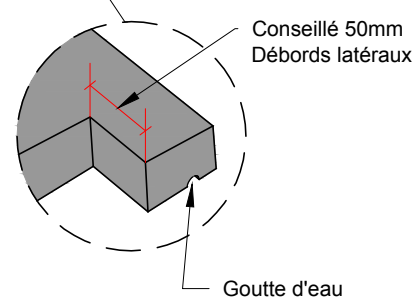

# Appuis de fenêtre en H

Réf:  
TRA-AH-2

Couleur base

 Gris  
Finition lisse

	Largeur(mm)	Longueur (mm)	Hauteur(mm)	Poids(Kg/ml)
ref: TRA-AH-2	440-550	400 à 3900	100	à partir de 26kg

Les dimensions standard vont de 400mm à 3900mm en 1 seul élément

Conseillé 50mm  
Débord nu façade

Pose rapide et facile par encastrement dans la maçonnerie

323 Chemin de Meurat  
74 540 CUSY  
04 50 32 68 10  
contact@lmb.fr