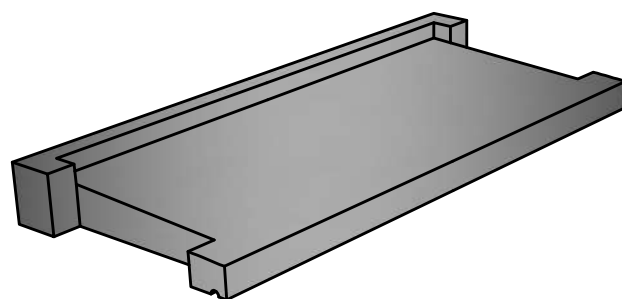

# Appuis de fenêtre en H

Réf:  
TRA-AH-2

Couleur base

 Gris  
Finition lisse

	Largeur(mm)	Longueur (mm)	Hauteur(mm)	Poids(Kg/ml)
ref: TRA-AH-2	440-550	400 à 3900	100	à partir de 26kg

Les dimensions standard vont de 400mm à 3900mm en 1 seul élément

Conseillé 50mm  
Débord nu façade

Pose rapide et facile par encastrement dans la maçonnerie

323 Chemin de Meurat  
74 540 CUSY  
04 50 32 68 10  
contact@lmb.fr