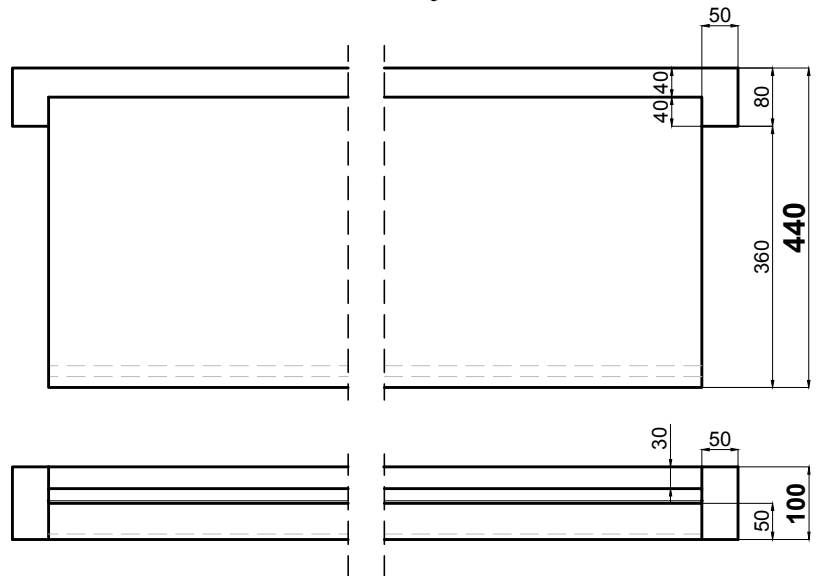

Appuis de fenêtre avec oreilles intérieures

Grande largeur

Réf:

TRA-AOI-2

Couleur base

 Gris
Finition lisse

| | Largeur(mm) | Longueur (mm) | Hauteur(mm) | Poids(Kg/ml) |
|----------------|-------------|---------------|-------------|------------------|
| ref: TRA-AOI-2 | 440-550 | 400 à 3900 | 100 | à partir de 25kg |

Dimensions standards de 400 à 3900 de longueur

Conseillé 50mm
Débord nu façade

Longueur Appui = longueur tableau - 20mm

Pose rapide et facile par encastrement dans la maçonnerie

323 Chemin de Meurat
74 540 CUSY
04 50 32 68 10
contact@lmb.fr