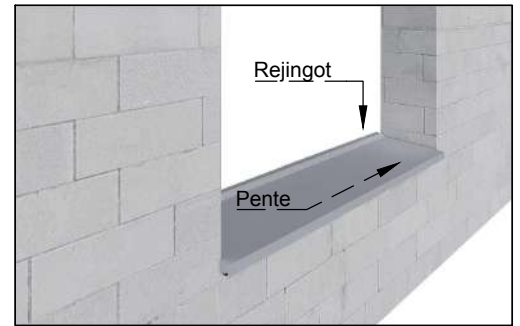

Appuis de fenêtre avec oreilles intérieures

Grande largeur

Réf:

TRA-AOI-2

Couleur base

 Gris
Finition lisse

| | Largeur(mm) | Longueur (mm) | Hauteur(mm) | Poids(Kg/ml) |
|----------------|-------------|---------------|-------------|------------------|
| ref: TRA-AOI-2 | 440-550 | 400 à 3900 | 100 | à partir de 25kg |

Dimensions standards de 400 à 3900 de longueur

Conseillé 50mm
Débord nu façade

Longueur Appui = longueur tableau - 20mm

Pose rapide et facile par encastrement dans la maçonnerie

323 Chemin de Meurat
74 540 CUSY
04 50 32 68 10
contact@lmb.fr