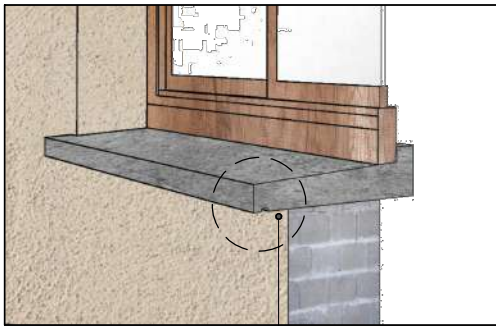

Appuis de fenêtre avec oreilles intérieures

Grande largeur

Réf:

TRA-AOI-2

Couleur base

 Gris
Finition lisse

| | Largeur(mm) | Longueur (mm) | Hauteur(mm) | Poids(Kg/ml) |
|----------------|-------------|---------------|-------------|------------------|
| ref: TRA-AOI-2 | 440-550 | 400 à 3900 | 100 | à partir de 25kg |

Dimensions standards de 400 à 3900 de longueur

Conseillé 50mm
Débord nu façade

Longueur Appui = longueur tableau - 20mm

Pose rapide et facile par encastrement dans la maçonnerie

323 Chemin de Meurat
74 540 CUSY
04 50 32 68 10
contact@lmb.fr