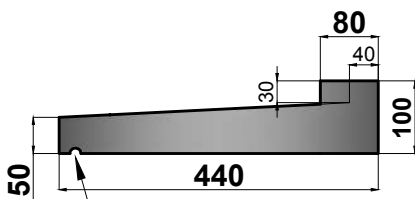

Appuis de fenêtre avec oreilles intérieures

Grande largeur

Réf:

TRA-AOI-2

Couleur base

 Gris
Finition lisse

| | Largeur(mm) | Longueur (mm) | Hauteur(mm) | Poids(Kg/ml) |
|----------------|-------------|---------------|-------------|------------------|
| ref: TRA-AOI-2 | 440-550 | 400 à 3900 | 100 | à partir de 25kg |

Dimensions standards de 400 à 3900 de longueur

Conseillé 50mm
Débord nu façade

Longueur Appui = longueur tableau - 20mm

Pose rapide et facile par encastrement dans la maçonnerie

323 Chemin de Meurat
74 540 CUSY
04 50 32 68 10
contact@lmb.fr