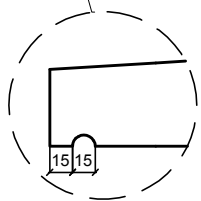

Appuis de fenêtre avec oreilles intérieures

Grande largeur

Réf:

TRA-AOI-2

Couleur base

 Gris
Finition lisse

| | Largeur(mm) | Longueur (mm) | Hauteur(mm) | Poids(Kg/ml) |
|----------------|-------------|---------------|-------------|------------------|
| ref: TRA-AOI-2 | 440-550 | 400 à 3900 | 100 | à partir de 25kg |

Dimensions standards de 400 à 3900 de longueur

Conseillé 50mm
Débord nu façade

Longueur Appui = longueur tableau - 20mm

Pose rapide et facile par encastrement dans la maçonnerie

323 Chemin de Meurat
74 540 CUSY
04 50 32 68 10
contact@lmb.fr