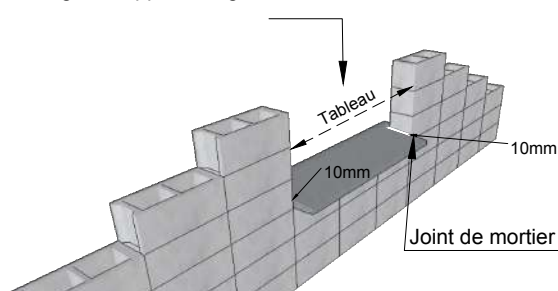

Appuis de fenêtre avec oreilles intérieures

Grande largeur

Réf:

TRA-AOI-2

Couleur base

 Gris
Finition lisse

| | Largeur(mm) | Longueur (mm) | Hauteur(mm) | Poids(Kg/ml) |
|----------------|-------------|---------------|-------------|------------------|
| ref: TRA-AOI-2 | 440-550 | 400 à 3900 | 100 | à partir de 25kg |

Dimensions standards de 400 à 3900 de longueur

Conseillé 50mm
Débord nu façade

Longueur Appui = longueur tableau - 20mm

Pose rapide et facile par encastrement dans la maçonnerie

323 Chemin de Meurat
74 540 CUSY
04 50 32 68 10
contact@lmb.fr