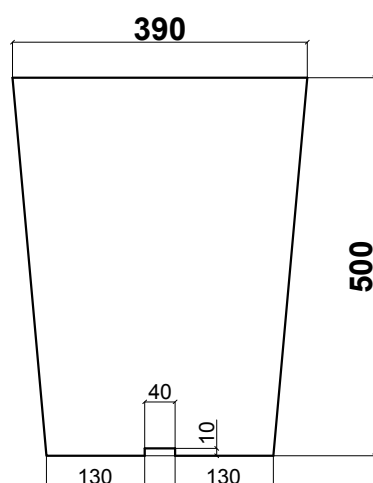

## Couleur base

-  Blanc Yaute
-  Gris Euritsua
-  Gris Argia
-  Gris iluna

JARDINIÈRES	Longuer (mm)	Larger (mm)	Hauteur (mm)	Poids kg/u	Volume utile (L)
Références					
ARAVIS	350	350	50	33	51