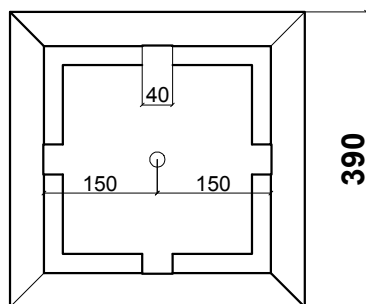

## Couleur base

-  Blanc Yaute
-  Gris Euritsua
-  Gris Argia
-  Gris iluna

JARDINIÈRES	Longuer (mm)	Larger (mm)	Hauteur (mm)	Poids kg/u	Volume utile (L)
Références					
ARAVIS	350	350	50	33	51