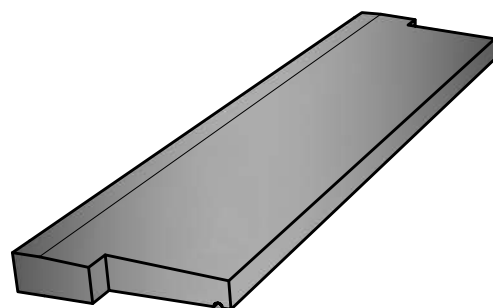

# Seuil plat - Porte d'entrée Avec dépassée extérieur

Réf:  
TRA-SP-AD

Couleur

Il est réalisable d'obtenir des dimensions plus longues.  
La réalisation sera effectuée en deux éléments sur demande.

Oreilles intérieures de 50mm de large  
(profondeur sur mesure)

Installation rapide et facile en encastrant dans la maçonnerie

Longueur du seuil =  
longueur du tableau - 20mm

	Largeur(mm)	Longueur (mm)	Hauteur(mm)	Poids(Kg/unité)
ref:	390	400	70	18kg
ref:	390	1500	70	75kg
ref:	390	3100	70	158kg
ref:	390	3900	70	200kg

Les dimensions standard vont de 400 à 3900 de longueur

323 Chemin de Meurat  
74 540 CUSY  
04 50 32 68 10  
contact@lmb.fr