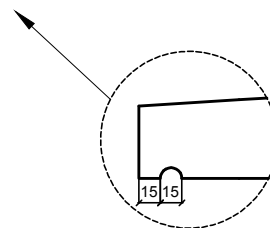

# Seuil plat - Porte d'entrée Avec dépassée extérieur

Réf:  
TRA-SP-AD

Couleur

Il est réalisable d'obtenir des dimensions plus longues.  
La réalisation sera effectuée en deux éléments sur demande.

Oreilles intérieures de 50mm de large  
(profondeur sur mesure)

Installation rapide et facile en encastrant dans la maçonnerie

Longueur du seuil =  
longueur du tableau - 20mm

	Largeur(mm)	Longueur (mm)	Hauteur(mm)	Poids(Kg/unité)
ref:	390	400	70	18kg
ref:	390	1500	70	75kg
ref:	390	3100	70	158kg
ref:	390	3900	70	200kg

Les dimensions standard vont de 400 à 3900 de longueur

323 Chemin de Meurat  
74 540 CUSY  
04 50 32 68 10  
contact@lmb.fr