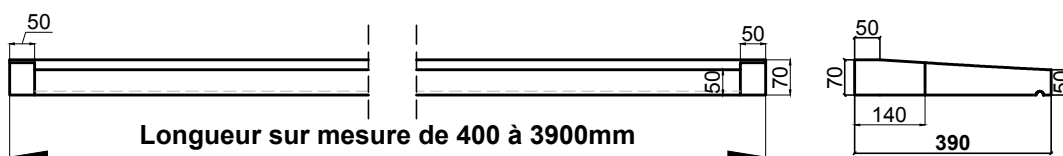

# Seuil plat - Porte d'entrée Avec dépassée extérieur

Réf:  
TRA-SP-AD

Couleur

Il est réalisable d'obtenir des dimensions plus longues.  
La réalisation sera effectuée en deux éléments sur demande.

Oreilles intérieures de 50mm de large  
(profondeur sur mesure)

Installation rapide et facile en encastrant dans la maçonnerie

Longueur du seuil =  
longueur du tableau - 20mm

	Largeur(mm)	Longueur (mm)	Hauteur(mm)	Poids(Kg/unité)
ref:	390	400	70	18kg
ref:	390	1500	70	75kg
ref:	390	3100	70	158kg
ref:	390	3900	70	200kg

Les dimensions standard vont de 400 à 3900 de longueur

323 Chemin de Meurat  
74 540 CUSY  
04 50 32 68 10  
contact@lmb.fr