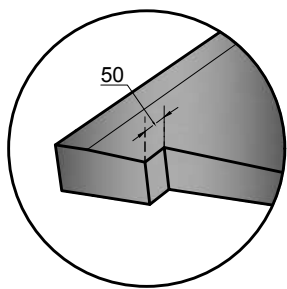

# Seuil plat - Porte d'entrée Avec dépassée extérieur

Réf:  
TRA-SP-AD

Couleur

Il est réalisable d'obtenir des dimensions plus longues.  
La réalisation sera effectuée en deux éléments sur demande.

Oreilles intérieures de 50mm de large  
(profondeur sur mesure)

Installation rapide et facile en encastrant dans la maçonnerie

Longueur du seuil =  
longueur du tableau - 20mm

	Largeur(mm)	Longueur (mm)	Hauteur(mm)	Poids(Kg/unité)
ref:	390	400	70	18kg
ref:	390	1500	70	75kg
ref:	390	3100	70	158kg
ref:	390	3900	70	200kg

Les dimensions standard vont de 400 à 3900 de longueur

323 Chemin de Meurat  
74 540 CUSY  
04 50 32 68 10  
contact@lmb.fr