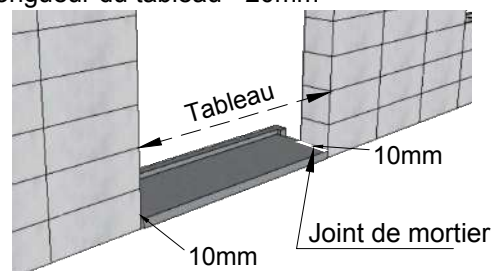

# Seuil plat - Porte d'entrée Avec dépassée extérieur

Réf:  
TRA-SP-AD

Couleur

Il est réalisable d'obtenir des dimensions plus longues.  
La réalisation sera effectuée en deux éléments sur demande.

Oreilles intérieures de 50mm de large  
(profondeur sur mesure)

Installation rapide et facile en encastrant dans la maçonnerie

Longueur du seuil =  
longueur du tableau - 20mm

	Largeur(mm)	Longueur (mm)	Hauteur(mm)	Poids(Kg/unité)
ref:	390	400	70	18kg
ref:	390	1500	70	75kg
ref:	390	3100	70	158kg
ref:	390	3900	70	200kg

Les dimensions standard vont de 400 à 3900 de longueur

323 Chemin de Meurat  
74 540 CUSY  
04 50 32 68 10  
contact@lmb.fr