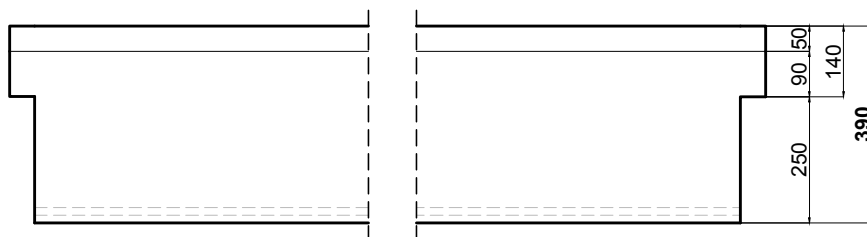

# Seuil plat - Porte d'entrée Avec dépassée extérieur

Réf:  
TRA-SP-AD

Couleur

Il est réalisable d'obtenir des dimensions plus longues.  
La réalisation sera effectuée en deux éléments sur demande.

Oreilles intérieures de 50mm de large  
(profondeur sur mesure)

Installation rapide et facile en encastrant dans la maçonnerie

Longueur du seuil =  
longueur du tableau - 20mm

	Largeur(mm)	Longueur (mm)	Hauteur(mm)	Poids(Kg/unité)
ref:	390	400	70	18kg
ref:	390	1500	70	75kg
ref:	390	3100	70	158kg
ref:	390	3900	70	200kg

Les dimensions standard vont de 400 à 3900 de longueur

323 Chemin de Meurat  
74 540 CUSY  
04 50 32 68 10  
contact@lmb.fr