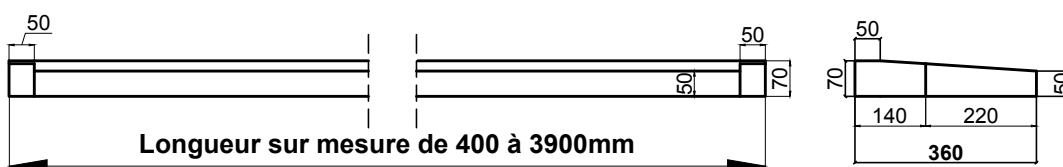

Seuil plat - Porte d'entrée Sans dépassée extérieur

Réf:
TRA-SP-SD

Couleur

Il est réalisable d'obtenir des dimensions plus longues.
La réalisation sera effectuée en deux éléments sur demande.

Oreilles intérieures de 50mm de large
(profondeur sur mesure)

Installation rapide et facile en encastrant dans la maçonnerie

Longueur du seuil =
longueur du tableau - 20mm

	Largeur(mm)	Longueur (mm)	Hauteur(mm)	Poids(Kg/unité)
ref:	360	400	70	15kg
ref:	360	1500	70	68kg
ref:	360	3100	70	148kg
ref:	360	3900	70	185kg

Les dimensions standard vont de 400 à 3900 de longueur

323 Chemin de Meurat
74 540 CUSY
04 50 32 68 10
contact@lmb.fr