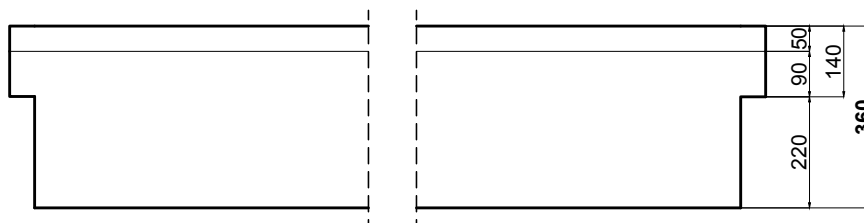

Seuil plat - Porte d'entrée Sans dépassée extérieur

Réf:
TRA-SP-SD

Couleur

Il est réalisable d'obtenir des dimensions plus longues.
La réalisation sera effectuée en deux éléments sur demande.

Oreilles intérieures de 50mm de large
(profondeur sur mesure)

Installation rapide et facile en encastrant dans la maçonnerie

Longueur du seuil =
longueur du tableau - 20mm

	Largeur(mm)	Longueur (mm)	Hauteur(mm)	Poids(Kg/unité)
ref:	360	400	70	15kg
ref:	360	1500	70	68kg
ref:	360	3100	70	148kg
ref:	360	3900	70	185kg

Les dimensions standard vont de 400 à 3900 de longueur

323 Chemin de Meurat
74 540 CUSY
04 50 32 68 10
contact@lmb.fr