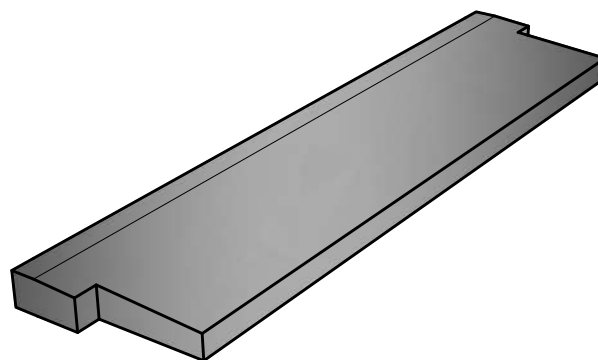

Seuil plat - Porte d'entrée Sans dépassée extérieur

Réf:
TRA-SP-SD

Couleur

Il est réalisable d'obtenir des dimensions plus longues.
La réalisation sera effectuée en deux éléments sur demande.

Oreilles intérieures de 50mm de large
(profondeur sur mesure)

Installation rapide et facile en encastrant dans la maçonnerie

Longueur du seuil =
longueur du tableau - 20mm

	Largeur(mm)	Longueur (mm)	Hauteur(mm)	Poids(Kg/unité)
ref:	360	400	70	15kg
ref:	360	1500	70	68kg
ref:	360	3100	70	148kg
ref:	360	3900	70	185kg

Les dimensions standard vont de 400 à 3900 de longueur

323 Chemin de Meurat
74 540 CUSY
04 50 32 68 10
contact@lmb.fr