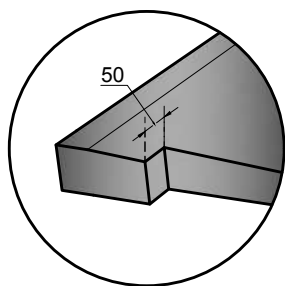

Seuil plat - Porte d'entrée Sans dépassée extérieur

Réf:
TRA-SP-SD

Couleur

Il est réalisable d'obtenir des dimensions plus longues.
La réalisation sera effectuée en deux éléments sur demande.

Oreilles intérieures de 50mm de large
(profondeur sur mesure)

Installation rapide et facile en encastrant dans la maçonnerie

Longueur du seuil =
longueur du tableau - 20mm

	Largeur(mm)	Longueur (mm)	Hauteur(mm)	Poids(Kg/unité)
ref:	360	400	70	15kg
ref:	360	1500	70	68kg
ref:	360	3100	70	148kg
ref:	360	3900	70	185kg

Les dimensions standard vont de 400 à 3900 de longueur

323 Chemin de Meurat
74 540 CUSY
04 50 32 68 10
contact@lmb.fr