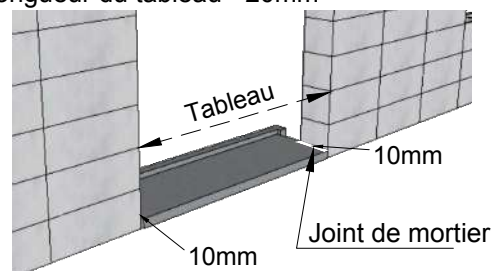

Seuil plat - Porte d'entrée Sans dépassée extérieur

Réf:
TRA-SP-SD

Couleur

Il est réalisable d'obtenir des dimensions plus longues.
La réalisation sera effectuée en deux éléments sur demande.

Oreilles intérieures de 50mm de large
(profondeur sur mesure)

Installation rapide et facile en encastrant dans la maçonnerie

Longueur du seuil =
longueur du tableau - 20mm

	Largeur(mm)	Longueur (mm)	Hauteur(mm)	Poids(Kg/unité)
ref:	360	400	70	15kg
ref:	360	1500	70	68kg
ref:	360	3100	70	148kg
ref:	360	3900	70	185kg

Les dimensions standard vont de 400 à 3900 de longueur

323 Chemin de Meurat
74 540 CUSY
04 50 32 68 10
contact@lmb.fr